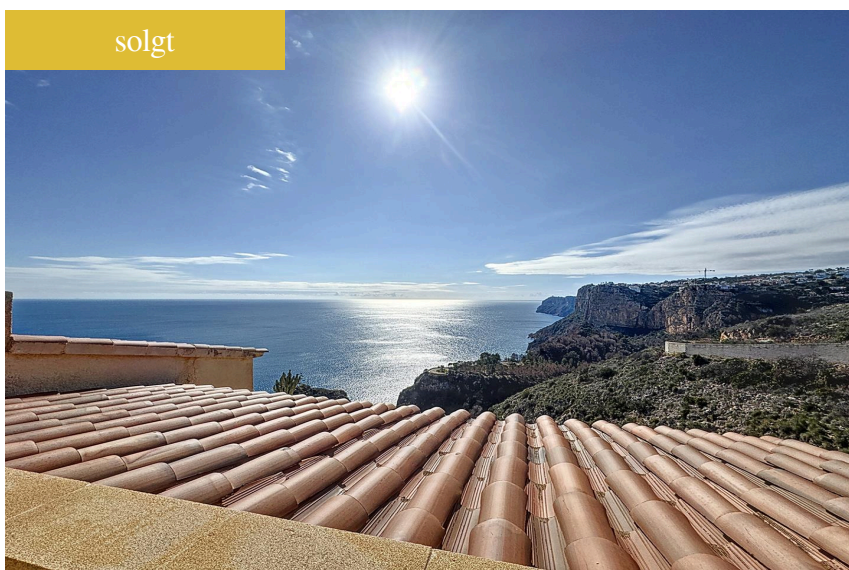

Cumbre del Sol leilighet med spektakulær...

Ref. CDS-PR-2369a

solgt

 **Parkeringsplass**  **2**
 **1**  **95 m2**

170.000€

Benitachell

Pueblo de la Luz

Salón
Comedor
Cocina
Piscina
Año de Construcción

Lounge
Dining room
Kitchen
Pool
Date of construction

Wohnzimmer
Esszimmer
Küche
Schwimmbad
Baujahr

Salon
Salle à manger
Cuisine
Piscine
Année de construction

1
1
Amerikansk
Samfunnet
1984

Beskrivelse

Leilighet med spektakulær utsikt over havet og klippene i Cumbre del Sol Vi presenterer denne leiligheten med fantastisk panoramautsikt over havet og klippene, som ligger i det eksklusive området Pueblo de la Luz, i den prestisjetunge urbaniseringen Cumbre del Sol, mellom Jávea og Moraira, i Benitachell kommune. Med et totalt konstruert areal på ca. 95 m², er eiendommen fordelt på: 68 m² boareal, med romslige og lyse rom. 10 m² overbygd terrasse, perfekt for å nyte utsikten når som helst på året. 17 m² åpen terrasse, ideell for å slappe av utendørs mens du betrakter havet. Leiligheten har to doble soverom, et komplett bad, en koselig stue-spisestue med åpen kjøkkenløsning...