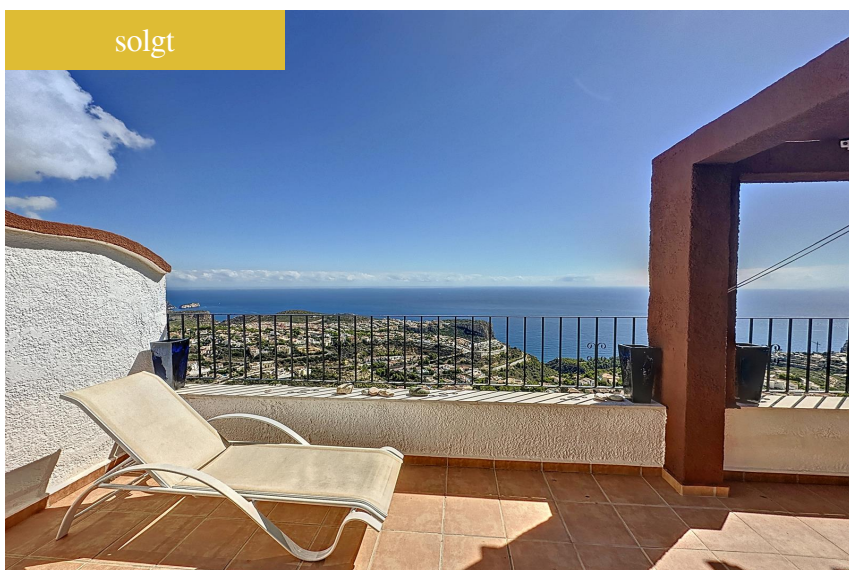

Duplex leilighet med havutsikt

Ref. CDS-PR-2125

solgt